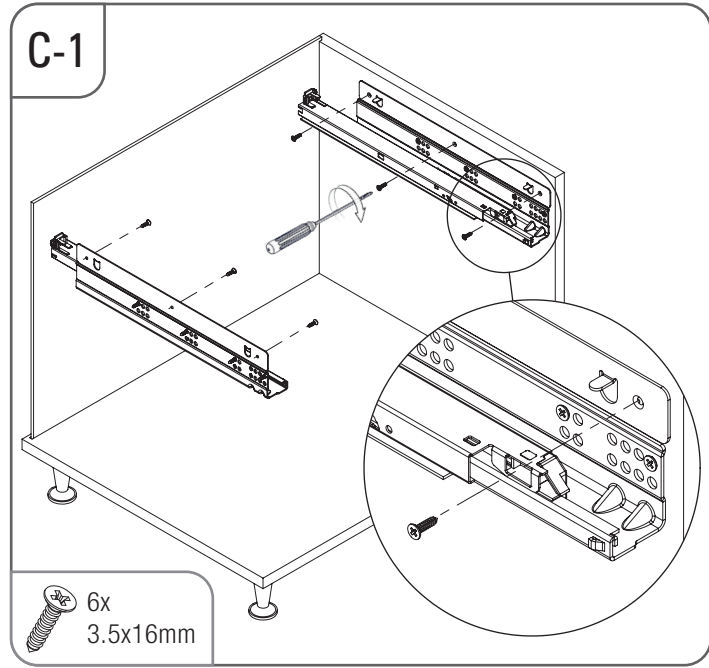

- KAPAĞA MONTE ÇÖP KOVASI FRENLİ MONTAJ ŞEMASI
- WASTE BIN MOUNTED TO LID SOFT CLOSING MOUNTING INSTRUCTIONS

- KAPAĞA MONTE ÇÖP KOVASI FRENLİ MONTAJ ŞEMASI
- WASTE BIN MOUNTED TO LID SOFT CLOSING MOUNTING INSTRUCTIONS

G-1

Code	A (mm)
S-2381-	218
S-2382-	268
S-2383-	318
S-2384-	368
S-2385-	418
S-2386-	518
S-2387-	618
S-2388-	718

H-1

8x
3.5x16mm

J-1

K-1

4x RYSB
M5x12

L-1