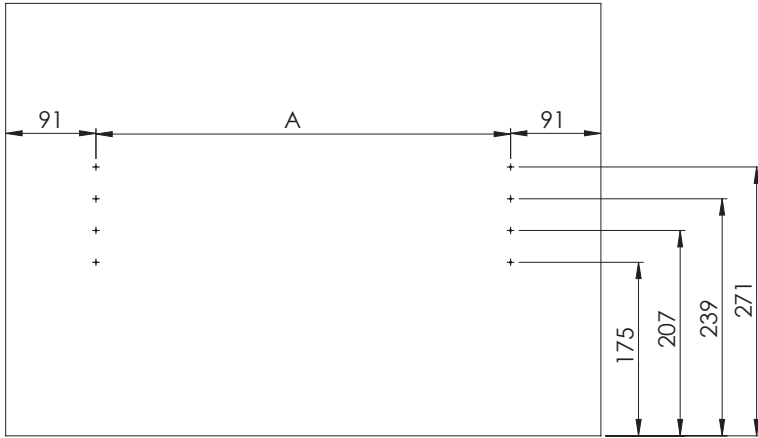

- KAPAĞA MONTE ÇÖP KOVASI FRENLİ MONTAJ ŞEMASI
- WASTE BIN MOUNTED TO LID SOFT CLOSING MOUNTING INSTRUCTIONS

- KAPAĞA MONTE ÇÖP KOVASI FRENLİ MONTAJ ŞEMASI
- WASTE BIN MOUNTED TO LID SOFT CLOSING MOUNTING INSTRUCTIONS

G-1

Code	A (mm)
S-2381-	218
S-2382-	268
S-2383-	318
S-2384-	368
S-2385-	418
S-2386-	518
S-2387-	618
S-2388-	718

H-1

8x
3.5x16mm

J-1

K-1

4x RYSB
M5x12

L-1