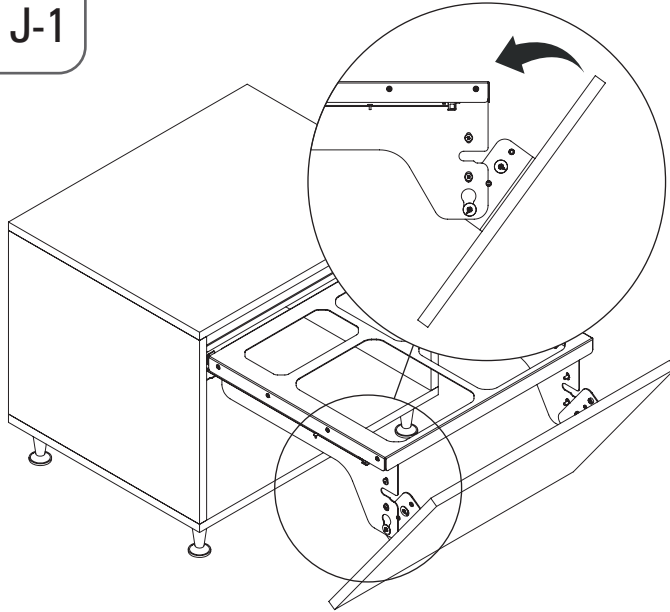

- KAPAĞA MONTE ÇÖP KOVASI FRENLİ MONTAJ ŞEMASI
- WASTE BIN MOUNTED TO LID SOFT CLOSING MOUNTING INSTRUCTIONS

- KAPAĞA MONTE ÇÖP KOVASI FRENLİ MONTAJ ŞEMASI
- WASTE BIN MOUNTED TO LID SOFT CLOSING MOUNTING INSTRUCTIONS

G-1

Code	A (mm)
S-2381-	218
S-2382-	268
S-2383-	318
S-2384-	368
S-2385-	418
S-2386-	518
S-2387-	618
S-2388-	718

H-1

8x
3.5x16mm

J-1

K-1

4x RYSB
M5x12

L-1