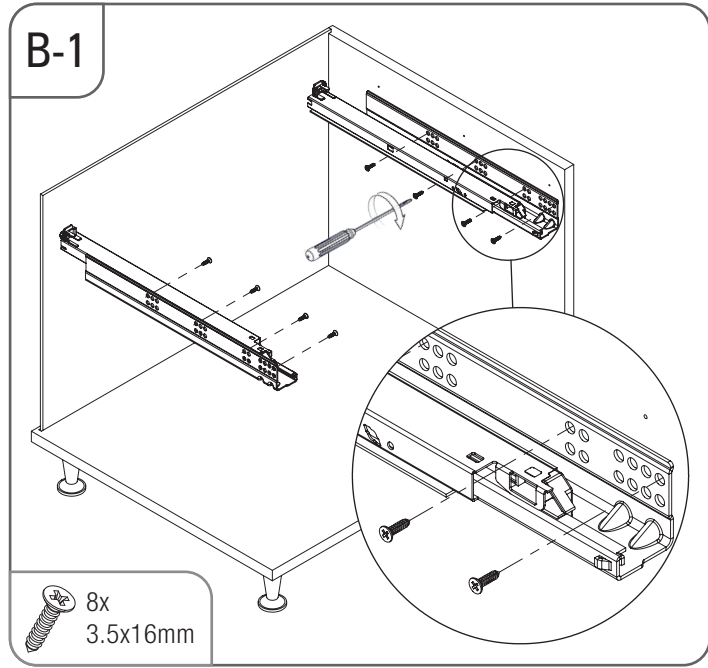

- KAPAĞA MONTE ÇÖP KOVASI FRENLİ MONTAJ ŞEMASI
- WASTE BIN MOUNTED TO LID SOFT CLOSING MOUNTING INSTRUCTIONS

- KAPAĞA MONTE ÇÖP KOVASI FRENLİ MONTAJ ŞEMASI
- WASTE BIN MOUNTED TO LID SOFT CLOSING MOUNTING INSTRUCTIONS

G-1

Code	A (mm)
S-2381-	218
S-2382-	268
S-2383-	318
S-2384-	368
S-2385-	418
S-2386-	518
S-2387-	618
S-2388-	718

H-1

8x
3.5x16mm

J-1

K-1

4x RYSB
M5x12

L-1