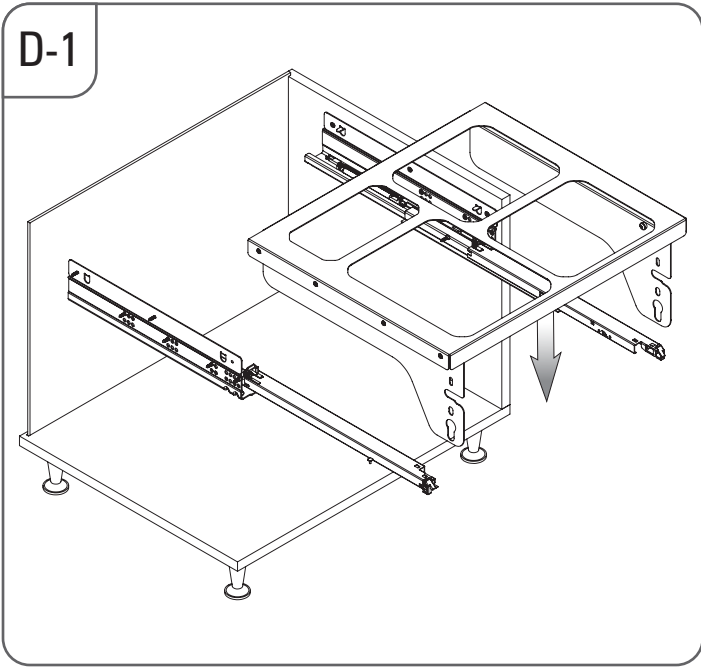

- KAPAĞA MONTE ÇÖP KOVASI FRENLİ MONTAJ ŞEMASI
- WASTE BIN MOUNTED TO LID SOFT CLOSING MOUNTING INSTRUCTIONS

- KAPAĞA MONTE ÇÖP KOVASI FRENLİ MONTAJ ŞEMASI
- WASTE BIN MOUNTED TO LID SOFT CLOSING MOUNTING INSTRUCTIONS

G-1

Code	A (mm)
S-2381-	218
S-2382-	268
S-2383-	318
S-2384-	368
S-2385-	418
S-2386-	518
S-2387-	618
S-2388-	718

H-1

8x
3.5x16mm

J-1

K-1

4x RYSB
M5x12

L-1