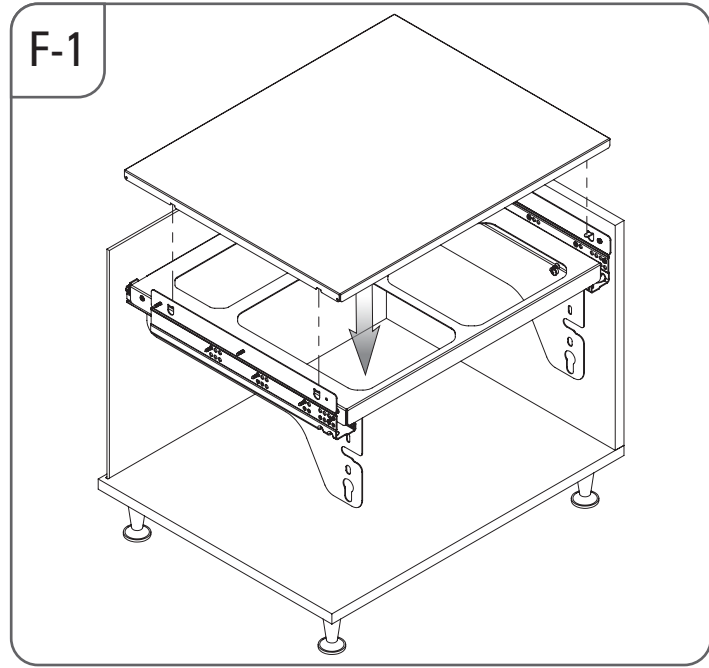

- KAPAĞA MONTE ÇÖP KOVASI FRENLİ MONTAJ ŞEMASI
- WASTE BIN MOUNTED TO LID SOFT CLOSING MOUNTING INSTRUCTIONS

- KAPAĞA MONTE ÇÖP KOVASI FRENLİ MONTAJ ŞEMASI
- WASTE BIN MOUNTED TO LID SOFT CLOSING MOUNTING INSTRUCTIONS

G-1

Code	A (mm)
S-2381-	218
S-2382-	268
S-2383-	318
S-2384-	368
S-2385-	418
S-2386-	518
S-2387-	618
S-2388-	718

H-1

8x
3.5x16mm

J-1

K-1

4x RYSB
M5x12

L-1