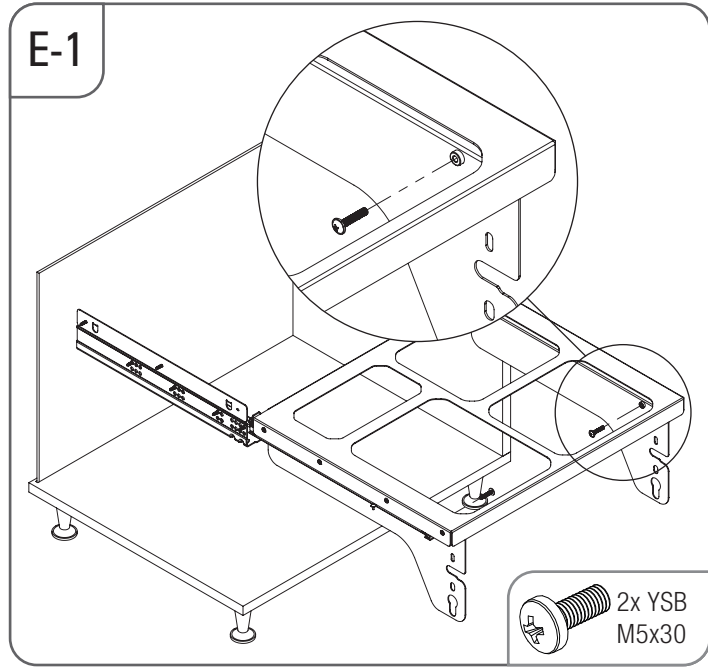

- KAPAĞA MONTE ÇÖP KOVASI FRENLİ MONTAJ ŞEMASI
- WASTE BIN MOUNTED TO LID SOFT CLOSING MOUNTING INSTRUCTIONS

- KAPAĞA MONTE ÇÖP KOVASI FRENLİ MONTAJ ŞEMASI
- WASTE BIN MOUNTED TO LID SOFT CLOSING MOUNTING INSTRUCTIONS

G-1

Code	A (mm)
S-2381-	218
S-2382-	268
S-2383-	318
S-2384-	368
S-2385-	418
S-2386-	518
S-2387-	618
S-2388-	718

H-1

8x
3.5x16mm

J-1

K-1

4x RYSB
M5x12

L-1