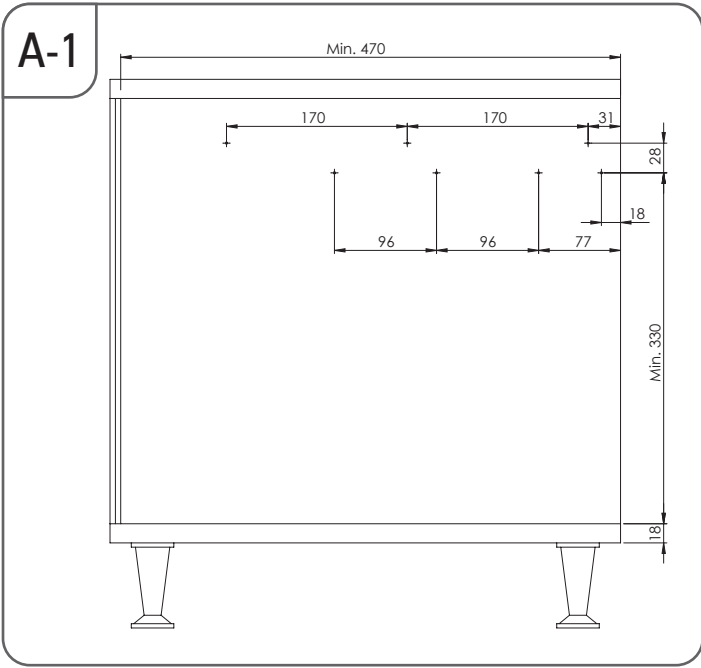

- KAPAĞA MONTE ÇÖP KOVASI FRENLİ MONTAJ ŞEMASI
- WASTE BIN MOUNTED TO LID SOFT CLOSING MOUNTING INSTRUCTIONS

- KAPAĞA MONTE ÇÖP KOVASI FRENLİ MONTAJ ŞEMASI
- WASTE BIN MOUNTED TO LID SOFT CLOSING MOUNTING INSTRUCTIONS

G-1

Code	A (mm)
S-2381-	218
S-2382-	268
S-2383-	318
S-2384-	368
S-2385-	418
S-2386-	518
S-2387-	618
S-2388-	718

H-1

8x
3.5x16mm

J-1

K-1

4x RYSB
M5x12

L-1