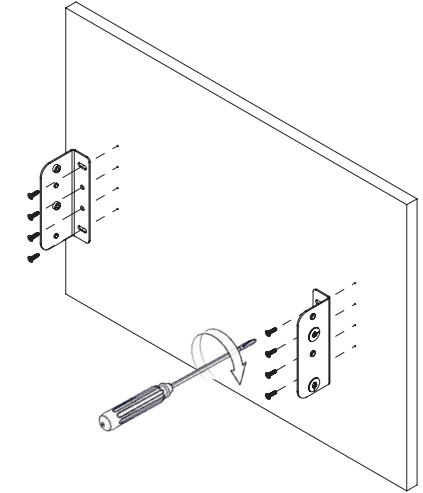

- KAPAĞA MONTE ÇÖP KOVASI FRENLİ MONTAJ ŞEMASI
- WASTE BIN MOUNTED TO LID SOFT CLOSING MOUNTING INSTRUCTIONS

- KAPAĞA MONTE ÇÖP KOVASI FRENLİ MONTAJ ŞEMASI
- WASTE BIN MOUNTED TO LID SOFT CLOSING MOUNTING INSTRUCTIONS

G-1

Code	A (mm)
S-2381-	218
S-2382-	268
S-2383-	318
S-2384-	368
S-2385-	418
S-2386-	518
S-2387-	618
S-2388-	718

H-1

8x
3.5x16mm

J-1

K-1

4x RYSB
M5x12

L-1