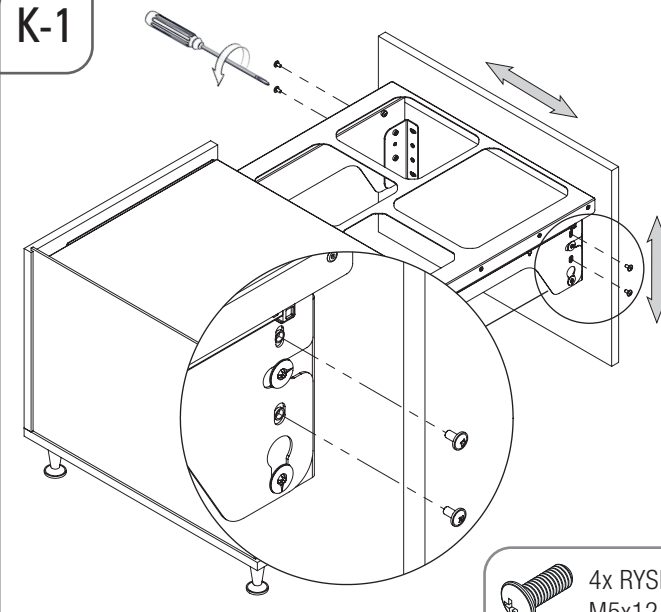

- KAPAĞA MONTE ÇÖP KOVASI FRENLİ MONTAJ ŞEMASI
- WASTE BIN MOUNTED TO LID SOFT CLOSING MOUNTING INSTRUCTIONS

- KAPAĞA MONTE ÇÖP KOVASI FRENLİ MONTAJ ŞEMASI
- WASTE BIN MOUNTED TO LID SOFT CLOSING MOUNTING INSTRUCTIONS

G-1

Code	A (mm)
S-2381-	218
S-2382-	268
S-2383-	318
S-2384-	368
S-2385-	418
S-2386-	518
S-2387-	618
S-2388-	718

H-1

8x
3.5x16mm

J-1

K-1

4x RYSB
M5x12

L-1