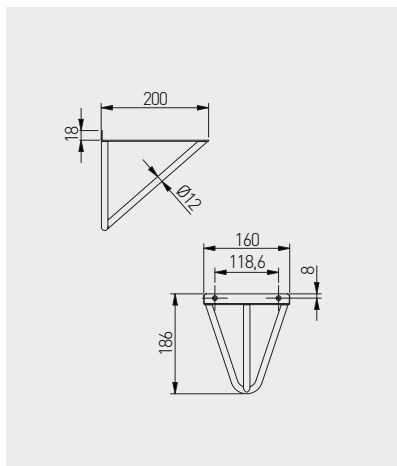

Podpórka pod półkę WIRE  
Shelf support WIRE  
Полкодержатель WIRE

PP-WIRE-20M

czarny / black / чёрный

stal / steel / сталь

30