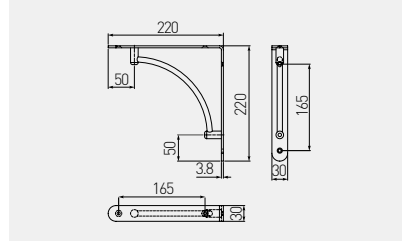

Podpórka WB-25 pod półkę
Shelf support bracket WB-25
Полкодержатель WB-25

WB-073025-01	30 / 2 szt. 30 / 2 pcs.	chrom / chrome / хром	stal / steel / сталь
WB-073025-06	30 / 2 шт.	stal szcztokowana / brushed steel / шлифованная сталь	