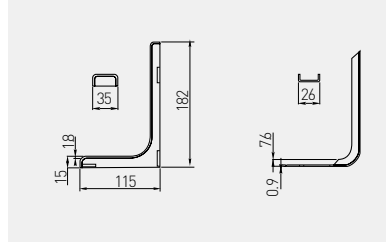

Podpórka WS18
Shelf support bracket WS18
Полкодержатель WS18

		 mm			
WB-WS-18-001		180	9,5 / 2 szt. 9,5 / 2 pcs. 9,5 / 2 шт.	chrom / chrome / хром	tworzywo plastic пластмасса
WB-WS-18-010		180		biały / white / белый	
WB-WS-18-020		180		czarny / black / чёрный	
WB-WS-18-030		180		brąz / brown / коричневый	
WB-WS-18-031		180		ciemny brąz / dark brown / темно-коричневый	
WB-WS-18-032		180		jasny brąz / light brown / светло-коричневый	
WB-WS-18-033		180		kalwados / calvados / кальвадос	
WB-WS-18-060		180		szary / gray / серый	