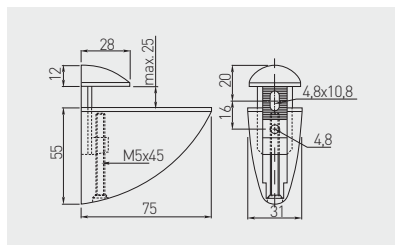

Podpórka PELIKAN średnia
Shelf support PELIKAN medium
Полкодержатель PELIKAN средний

PP-SP0075-01	chrom / chrome / хром	ZnAl
PP-SP0075-02	satyna / satin / сатин	
PP-SP0075-05	aluminium / aluminium / алюминий	
PP-SP0075-06	stal szorstkowana / brushed steel / шлифованная сталь	

A - max. 10 kg / макс. 10 кг
B - 50 cm / 50 см
C - 25 cm / 25 см

Maksymalne obciążenie zależy od ilości wsporników i materiału, z jakiego wykonana jest półka.

The maximum load depends on the number of supports and material of which the self is made.

Максимальная нагрузка зависит от количества кронштейнов и материала, из которого изготовлена полка.