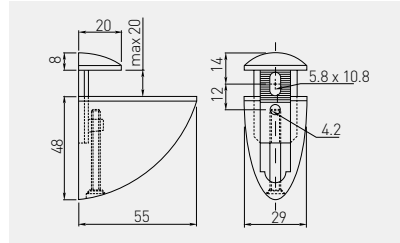

Podpórka PELIKAN mata
Shelf support PELIKAN small
Полкодержатель PELIKAN маленький

PP-MP0055-01	chrom / chrome / хром	ZnAl
PP-MP0055-02	satyna / satin / сатин	
PP-MP0055-05	aluminium / aluminium / алюминий	
PP-MP0055-06	stal szorstkowana / brushed steel / шлифованная сталь	
PP-MP0055-10	biały / white / белый	
PP-MP0055-20	czarny / black / чёрный	

A - max 8 kg / макс. 8 кг
B - 40 cm / 40 см
C - 20 cm / 20 см

Maksymalne obciążenie zależy od ilości wsporników i materiału z jakiego wykonana jest półka.

The maximum load depends on the number of supports and material of which the shelf is made.

Максимальная нагрузка зависит от количества кронштейнов и материала, из которого изготовлена полка.