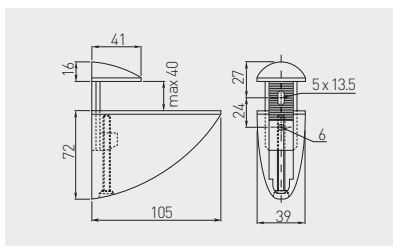

Podrórka PELIKAN duża Shelf support PELIKAN large Полкодержатель PELIKAN большой

PP-DP0105-01	chrom / chrome / хром	ZnAl
PP-DP0105-02	satyna / satin / сатин	
PP-DP0105-05	aluminium / aluminium / алюминий	
PP-DP0105-06	stal szczotkowana / brushed steel шлифованная сталь	

A - max 12 kg / макс. 12 кг
B - 60 cm / 60 см
C - 30 cm / 30 см

Maksymalne obciążenie zależy od ilości wsporników i materiału z jakiego wykonana jest półka.

The maximum load depends on the number of supports and material of which the self is made.

Максимальная нагрузка зависит от количества кронштейнов и материала, из которого изготовлена полка.