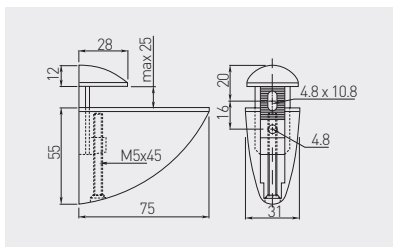

Podrórka PELIKAN średnia Shelf support PELIKAN medium Полкодержатель PELIKAN средний

PP-SP0075-01	chrom / chrome / хром	ZnAl
PP-SP0075-02	satyna / satin / сатин	
PP-SP0075-05	aluminium / aluminium / алюминий	
PP-SP0075-06	stal szczotkowana / brushed steel шлифованная сталь	

A - max 10 kg / макс. 10 кг
B - 50 cm / 50 см
C - 25 cm / 25 см

Maksymalne obciążenie zależy od ilości wsporników i materiału z jakiego wykonana jest półka.

The maximum load depends on the number of supports and material of which the self is made.

Максимальная нагрузка зависит от количества кронштейнов и материала, из которого изготовлена полка.