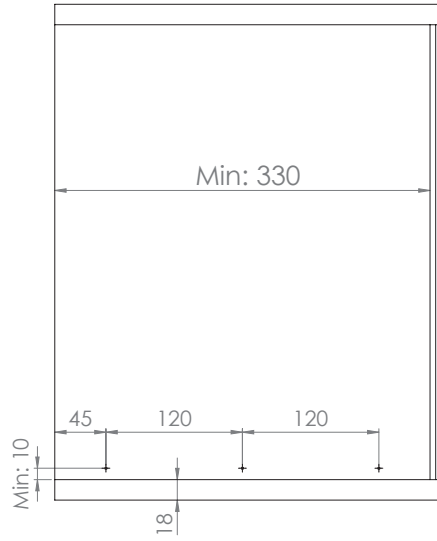

A-1

B-1

CODE	C
S-5151	600 mm
S-5152	700 mm
S-5153	800 mm
S-5154	900 mm

C-1

6x  
3.5x16

D-1

CLICK

E-1