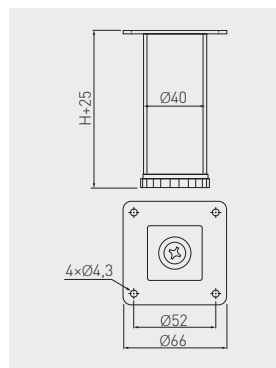

Nóżka SQ-40 z regulacją
Adjustable leg SQ-40
Ножка SQ-40 с регулировкой высоты

NM-SQ40ADJ-060	60 + 25	chrom / chrome / хром	stal / steel / сталь	100
NM-SQ40ADJ-100	100 + 25	chrom / chrome / хром		50