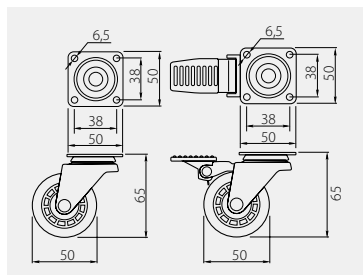

Rolka KMA 50
 Furniture caster KMA 50
 Колёсики KMA 50

		 mm	 kg		
KM-A050MM-00	bez hamulca without break	50	35	przeźroczysty / transparent / прозрачный	PC / PU
KM-A050MM-30	bez stopora без стопора			brąz / brown / коричневый	
KM-AH50MM-00	z hamulcem with break			przeźroczysty / transparent / прозрачный	
KM-AH50MM-30	со стопором			brąz / brown / коричневый	